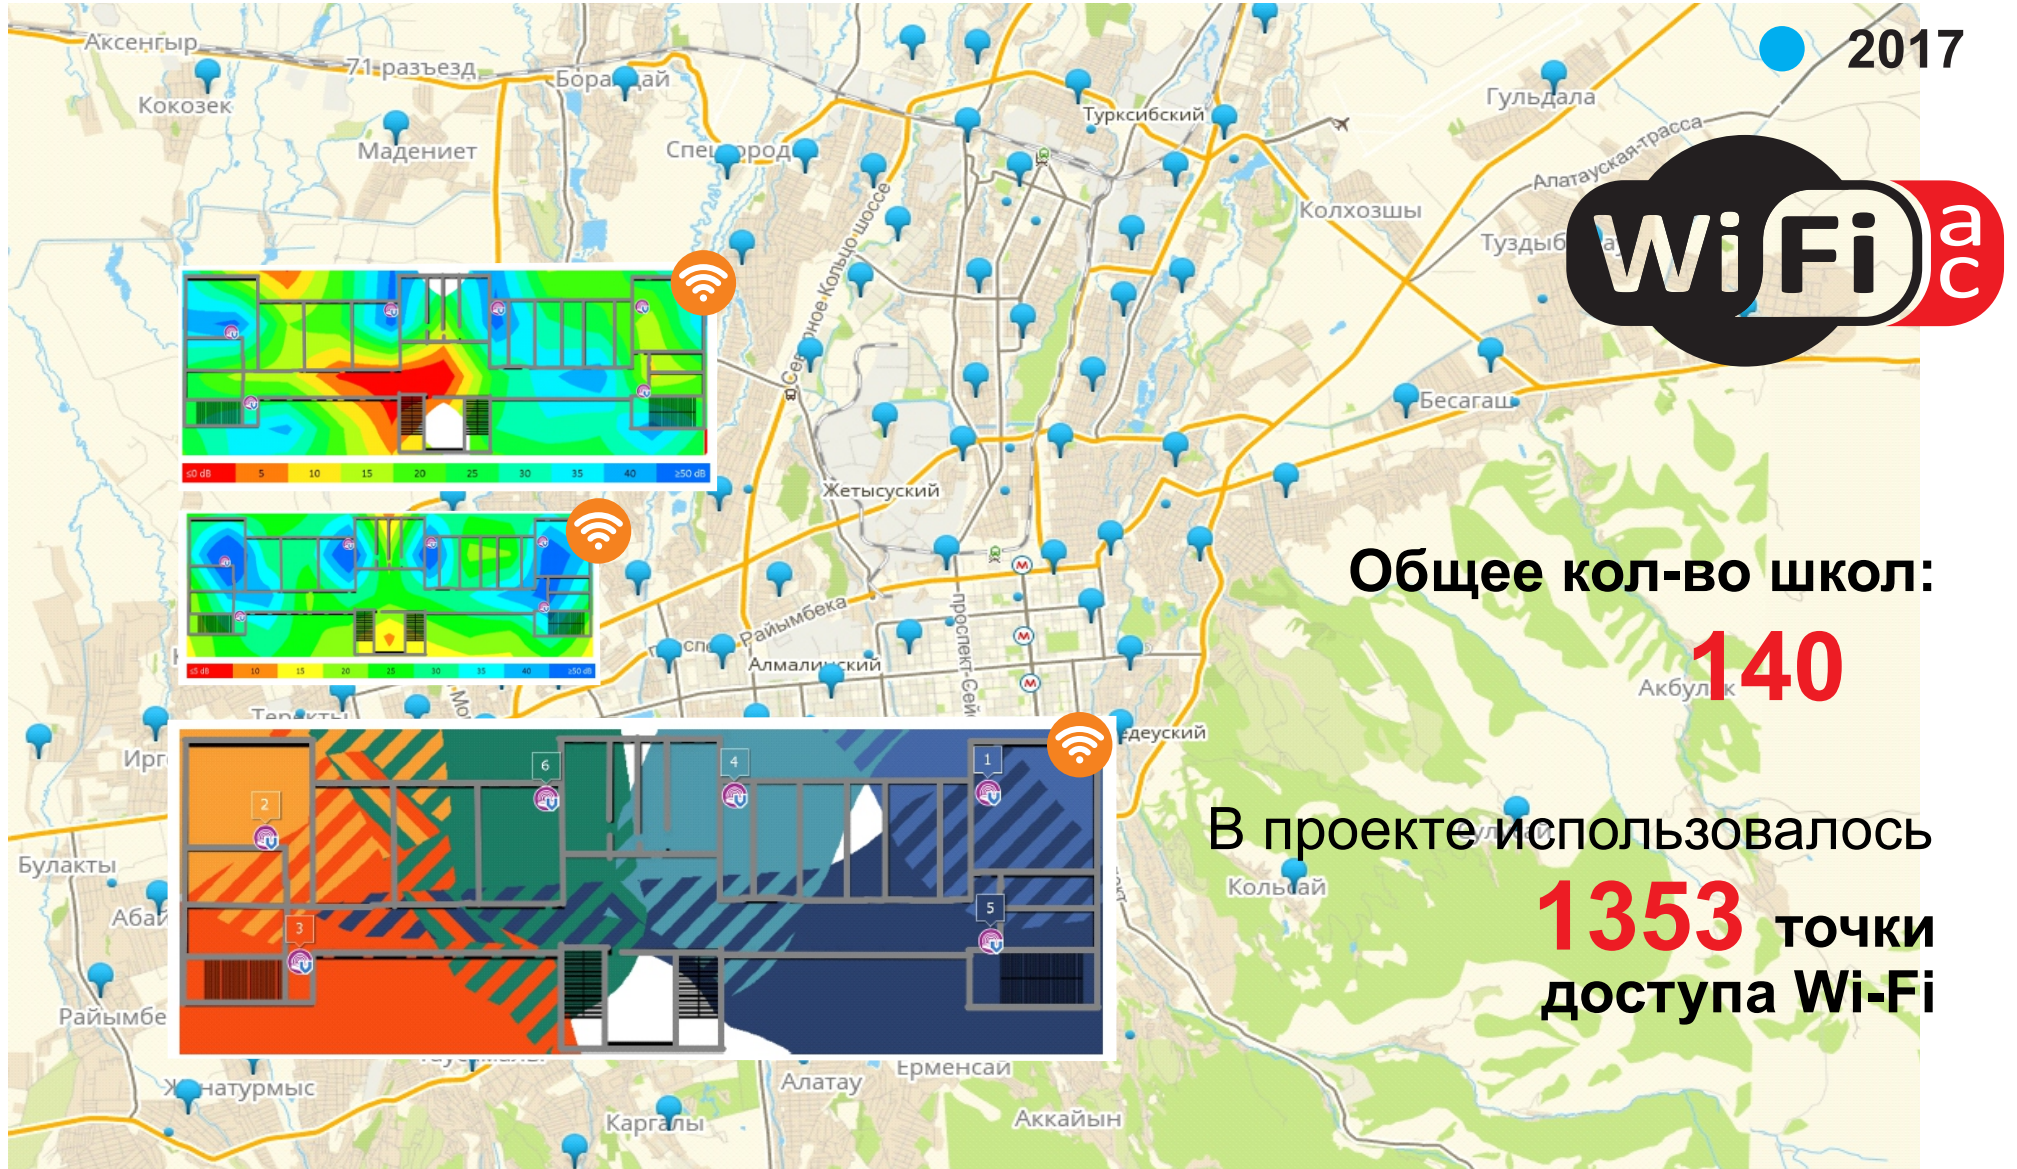

Wi-Fi в школах Алматы