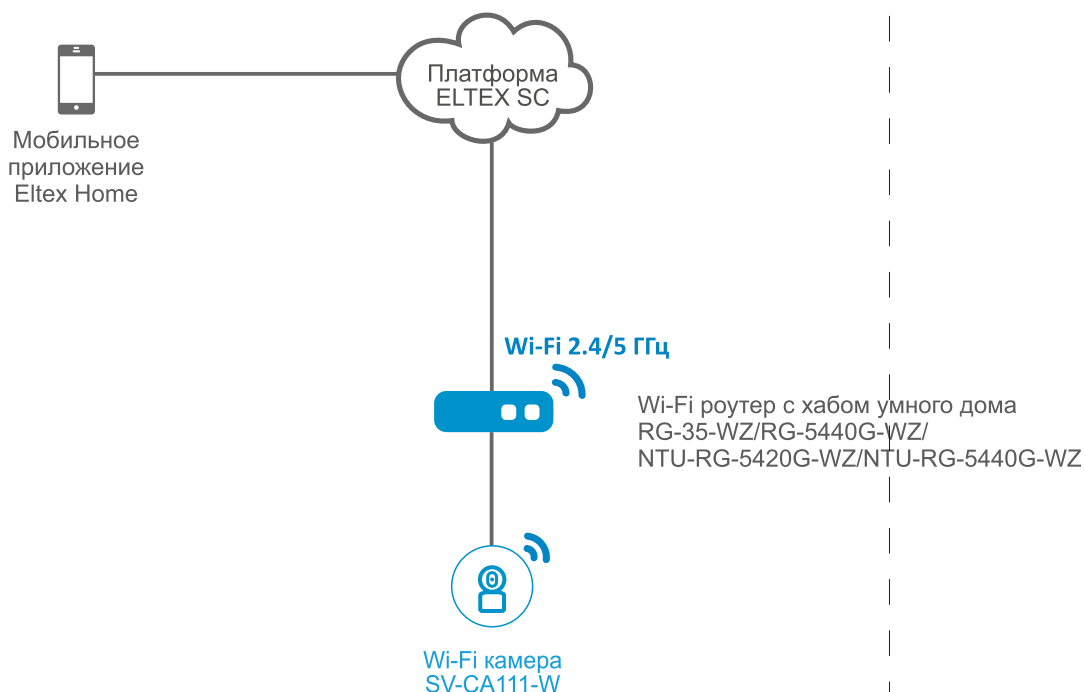

- Удаленное управление
- Работа в сценариях умного дома
- Удобство установки
- Детектор движения

SV-CA111-W — Wi-Fi камера, предназначенная для видеомониторинга помещения в режиме реального времени.

Управление устройствами

SV-CA111-W — часть экосистемы умного дома Eltex, основанной на облачной платформе Eltex SC (Eltex Smart Cloud). Пользователь управляет умными устройствами и датчиками через хаб умного дома с помощью мобильного устройства на базе iOS или Android с установленным приложением Eltex Home. Его можно скачать в App Store и Google Play или по QR-коду ниже.

Технические характеристики

Интерфейсы	
Интерфейс для карты памяти	1 × MicroSD до 128 ГБ
Беспроводная сеть	IEEE 802.11b/g/n 2.4 ГГц
Матрица	
Тип	CMOS
Физический размер	1/3"
Разрешение матрицы	4 Мп
Оптика и подсветка	
Фокусное расстояние	2,8 мм
Диафрагма	F/2.0
Угол обзора по горизонтали	100°
Угол обзора по диагонали	116°
Угол наклона	от 0° до 55°
Угол поворота	от 0° до 350°
Инфракрасная подсветка	есть
Дальность подсветки	до 5 м

Схема применения

Сценарии использования

В приложении Eltex Home есть возможность создавать цепочки условий для совместной работы Wi-Fi камеры и умных устройств Wi-Fi. Например, с помощью Wi-Fi камеры SV-CA111-W можно реализовать сценарии: