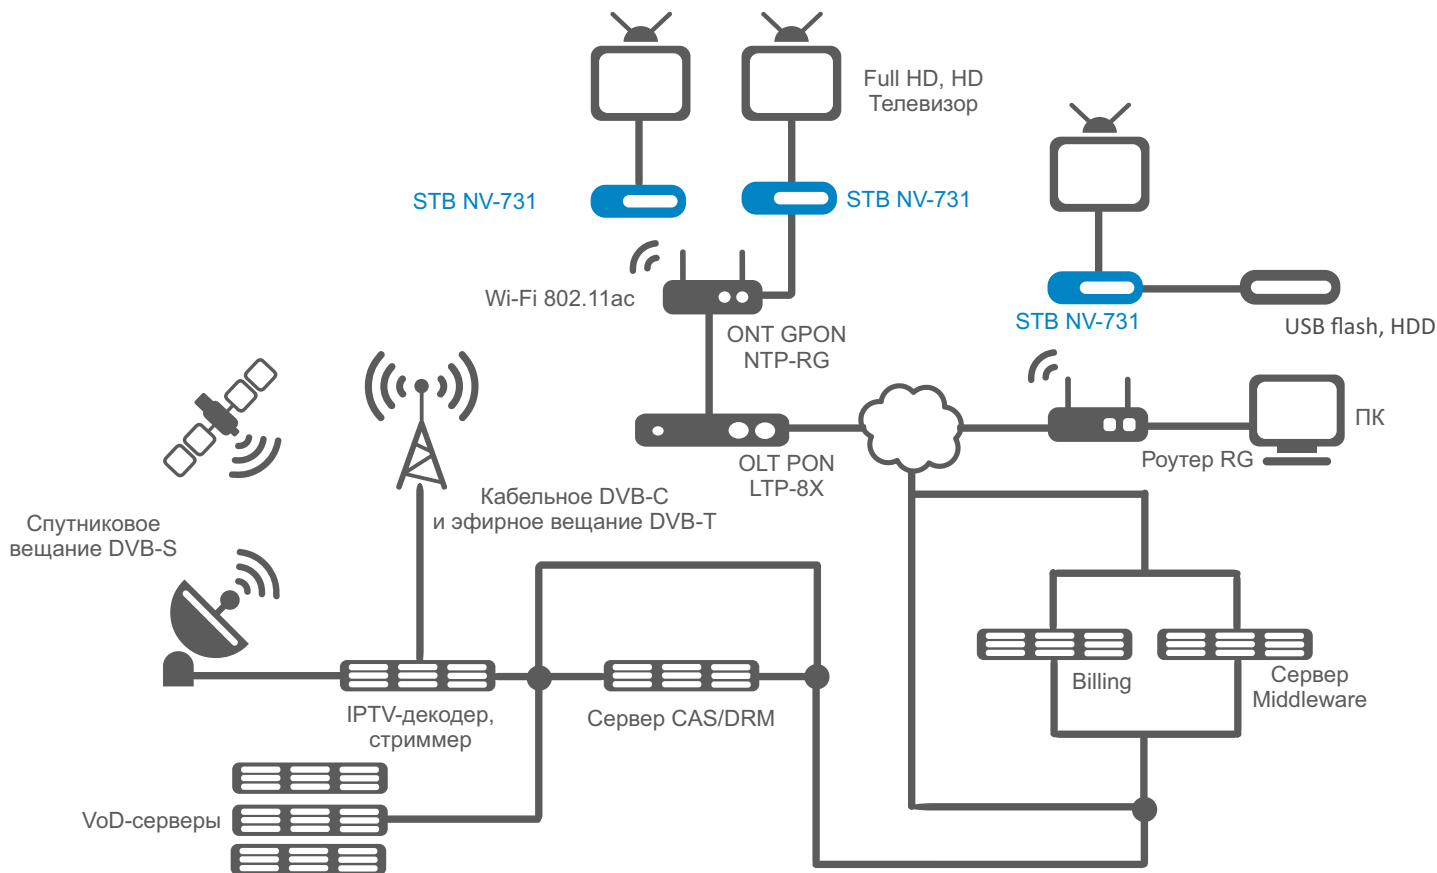

Схема применения

Информация для заказа

Наименование	Описание
NV-731	Смарт ТВ-приставка, 1 ГБ ОЗУ, Android 11, 1xLAN 10/100, 2xUSB 2.0, MicroSD, HDMI 2.1

NV-731-WB	Смарт ТВ-приставка, 1 ГБ ОЗУ, Android 11, 1xLAN 10/100, 2xUSB 2.0, MicroSD, HDMI 2.1, Wi-Fi 802.11a/b/g/n/ac MIMO 1x1, Bluetooth

Сопутствующие товары

Универсальный пульт ДУ	Программируемый пульт для управления телевизором и приставкой

Сделать заказ

О компании Eltexalatau

+7 (727) 220-76-10

post@eltexalatau.kz

www.eltexalatau.kz

Компания "ЭлтексАлатау" - один из первых казахстанских производителей IT и телекоммуникационного оборудования. Одним из направлений компании является локализация производства в Республике Казахстан. Создавая новые возможности, мы разрабатываем совокупность решений, а также возможность их бесшовного соединения в инфраструктуру Заказчика.