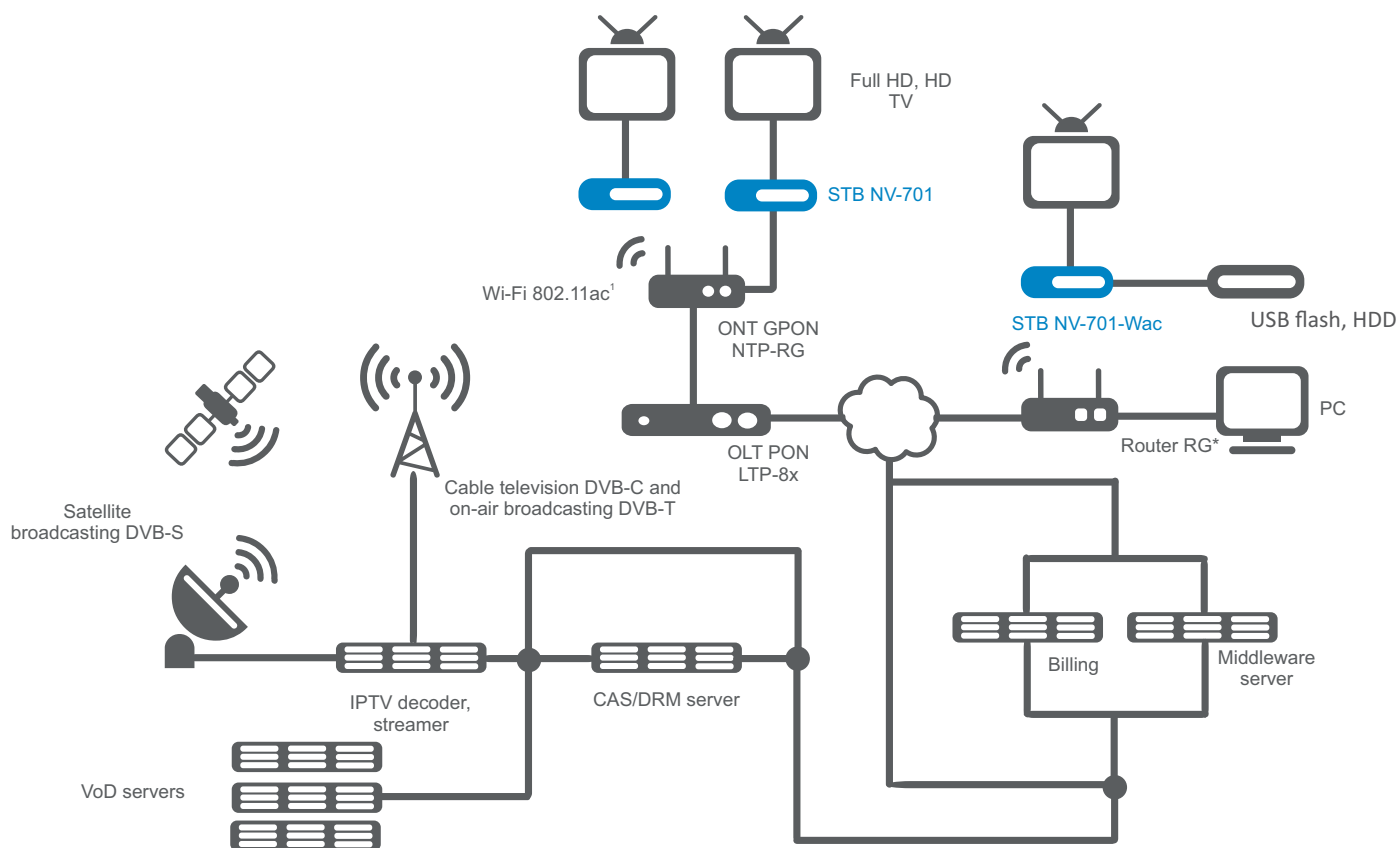

Поддержка функционала Wi-Fi Client обеспечивает возможность подключения NV-701-Wac к внешней сети по беспроводному каналу связи.

Peer-to-Peer TV

Доступен дополнительный способ доставки контента абонентам: потоковое воспроизведение на приставке мультимедиа файлов по протоколам DC++ и Torrent. Без использования персонального компьютера, без предварительной загрузки файлов на локальный диск. Возможна организация иллюстрированной афиши (каталога) контента.

Беспроводная сеть Wi-Fi

- Двухдиапазонный Wi-Fi IEEE 802.11a/b/g/n/ac, 2,4/5 ГГц
- Встроенная антенна

Физические характеристики

- Размер (ДхШхВ), мм: 100x89x18
- Горизонтальное размещение, возможность установки на стену
- Материал корпуса: пластик

Характеристики электропитания

- Адаптер питания: 5,2V DC; 2,0A

Комплект поставки

- IPTV Медиацентр NV-701 или NV-701-Wac
- Адаптер питания
- ИК-пульт
- 2 батарейки AAA
- HDMI кабель
- Патч-корда RJ-45
- Краткое руководство пользователя

Схема применения

¹ Для устройств NV-701-Wac

Информация для заказа

Наименование	Описание	Изображение
NV-701	Full HD Set-Top box и медиаплеер, Amlogic S805X, 1 ГБ ОЗУ, Android 7.1, 1xLAN 10/100, 1xUSB 2.0, HDMI 2.0	
NV-701-Wac	Full HD Set-Top box и медиаплеер, Amlogic S805X, 1 ГБ ОЗУ, Android 7.1, 1xLAN 10/100, 1xUSB 2.0, HDMI 2.0, Wi-Fi 802.11a/b/g/n/ac	
Дополнительные опции		
Универсальный пульт ДУ	Программируемый пульт позволяет управлять телевизором и медиацентром	