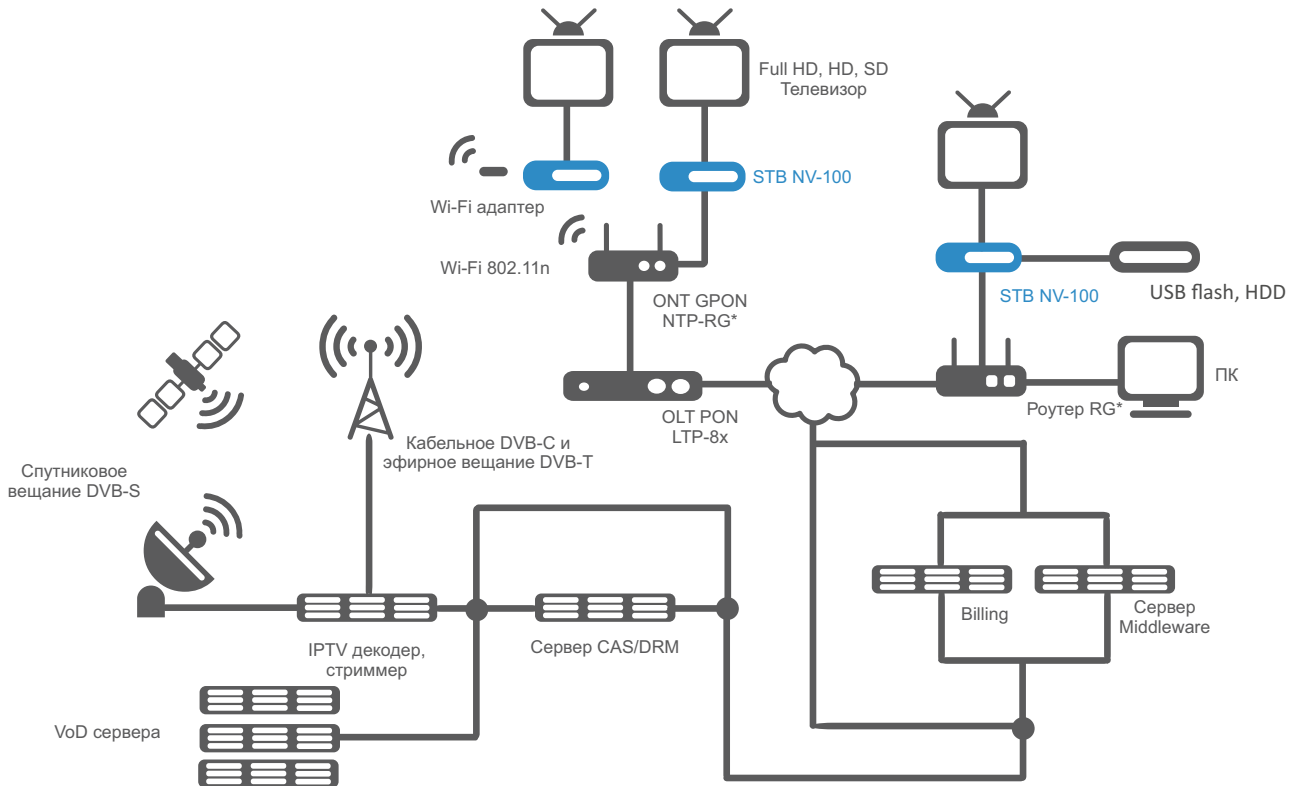

- Middleware: Netris, IPTV Portal, Медиа Альянс, Наука-Связь, Invertica
- DRM: Verimatrix, SecureMedia, A.R.E.S.
- OTT: Vidimax, SPB TV

Инструмент для реализации вашего проекта

Медиацентры серии NV-100 - это гибкое и надежное решение операторского класса, позволяющее предоставлять полный спектр интерактивных сервисов абонентам. Мы предоставляем комплект средств разработки (SDK, API) и адаптации программного обеспечения под ваши потребности.

Аппаратная платформа

- Медиапроцессор Sigma Designs
- 512 МБ оперативной памяти
- 2x256 МБ Flash памяти
- ОС Linux

Интерфейсы

- 1 порт LAN 10/100Base-T
- 2 порта USB 2.0
- AV RCA out 3,5mm
- HDMI 1.3

Технические характеристики

Информация для заказа

Наименование	Описание	Изображение
NV-102	Full HD Set-Top box и медиаплеер, Sigma Designs 8675, ОС Linux, 1xLAN 10/100Base-T, 2xUSB 2.0, HDMI 1.3, пульт ДУ	

Дополнительные опции

Универсальный пульт ДУ