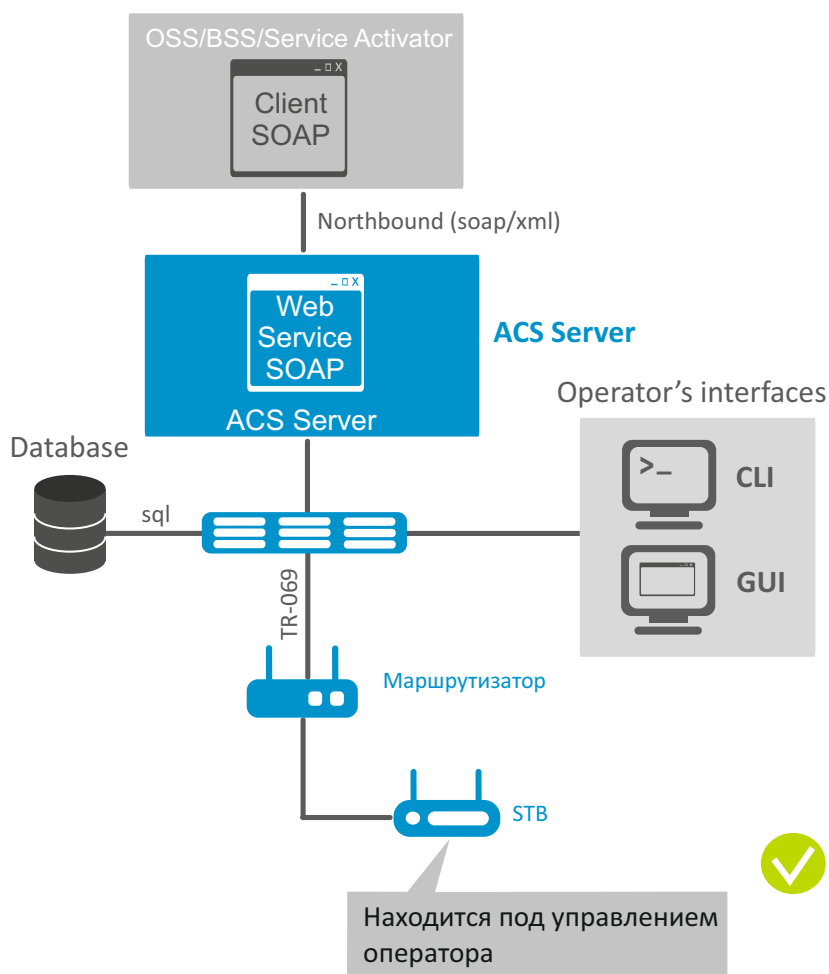

NV-502

Операционная система	Android
Чипсет	Realtek RTD 1195
Память	RAM 1 Гб, Flash 4 Гб
Интерфейсы	1 x LAN 10/100/1000, 2 x USB 2.0, HDMI 1v4, microSD Card Reader, порт для подключения внешнего ИК-приемника
Контейнеры	MPEG1, MPEG2(+HD), MPEG4(+HD), XviD, DivX, H.264, WMV9, VCHD, VC1, HEVC
Wi-Fi (NV-501 Wac)	802.11ac

NV-510Wac

Операционная система	Android
Чипсет	Realtek RTD1294, 4xA53
Память	RAM 1 Гб, Flash 4/8 Гб
Интерфейсы	1 x LAN 10/100/1000, 2 x USB 2.0, HDMI 2v0, microSD Card Reader, порт для подключения внешнего ИК-приемника, Wi-Fi 802.11ac
Контейнеры	MPEG1, MPEG2(+HD), MPEG4(+HD), XviD, DivX, H.264, WMV9, VCHD, VC1, HEVC
Wi-Fi	802.11ac

Системы управления и мониторинга

ELTEX. ACS - Система управления абонентскими устройствами

ACS (Автоматическая Система Конфигурации) это многофункциональное программное обеспечение для удалённого администрирования IPTV-медиацентрами и другого оборудования, поддерживающего протокол TR-069.