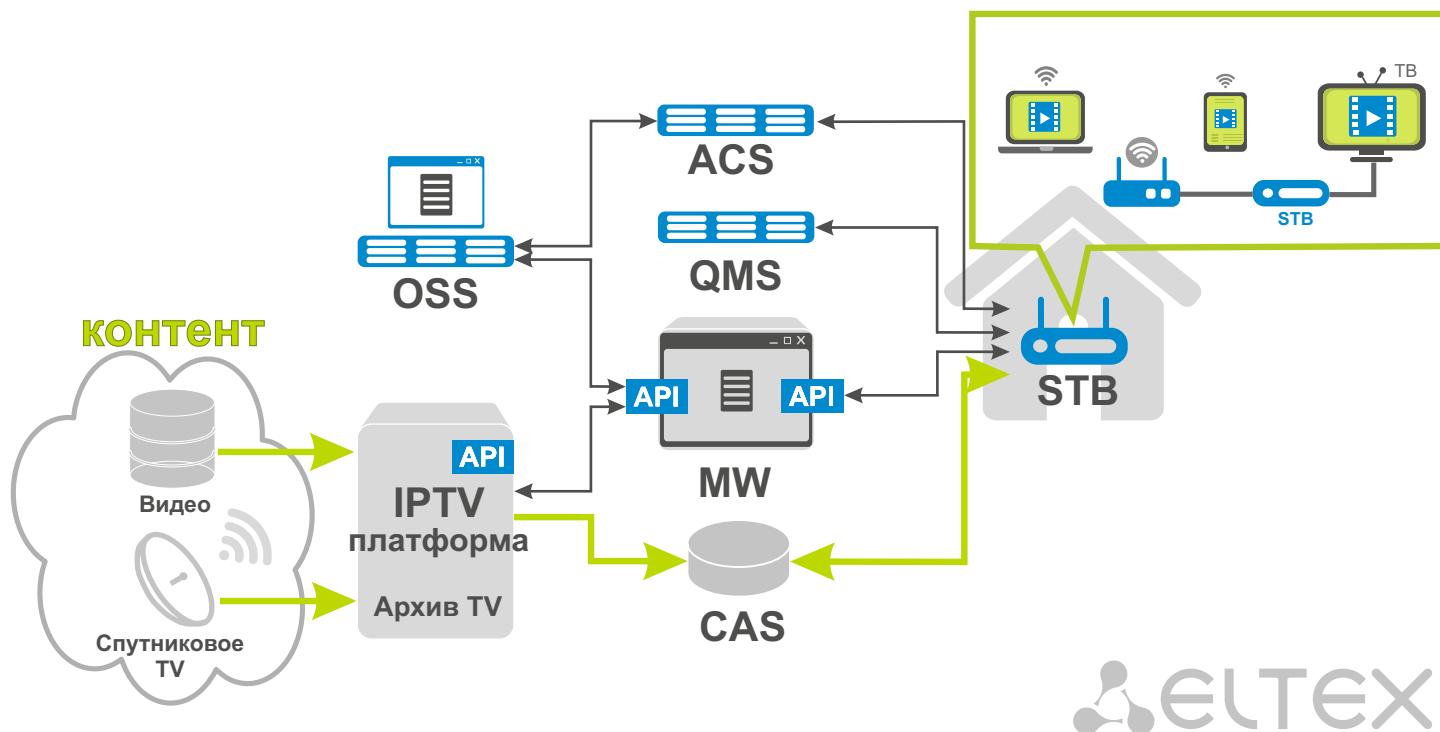

Новая схема предоставления услуг

ELTEX

- ✓ Все составляющие **под контролем** оператора
- ✓ Бесшовная замена на сервисы **других поставщиков**
- ✓ **Комплексные решения**, включающие в себя предложения от **разных поставщиков OTT**

Схема внедрения новых услуг на базе Android

Преимущества данной схемы

- ✓ Большое количество команд разработчиков
- ✓ Открытая платформа, API
- ✓ Развитые средства разработки
- ✓ Большое количество уже работающих сервисов, которые можно адаптировать под STB
- ✓ Возможность поддержки большого количества устройств от разных производителей

Все в одном решении для
организации видеослужб на
сети оператора за 30 дней:

- Полнофункциональный multiscreen middleware
- 150 ТВ-каналов локально
- Лицензионная видеотека

OTT-платформа

NV-310

Операционная система	Android
Чипсет	Broadcom BCM7241
Память	RAM 1 Гб, Flash 4 Гб
Интерфейсы	1 x LAN 10/100, 2 x USB 2.0, HDMI 1v4, SD Card Reader, порт для подключения внешнего ИК-
Контейнеры	MPEG1, MPEG2(+HD), MPEG4(+HD), XviD, DivX, H.264, WMV9, VCHD,

Системы управления и мониторинга

ELTEX. ACS - Система управления абонентскими устройствами

ACS (Автоматическая Система Конфигурации) это многофункциональное программное обеспечение для удалённого администрирования IPTV-медиацентрами и другого оборудования, поддерживающего протокол TR-069.