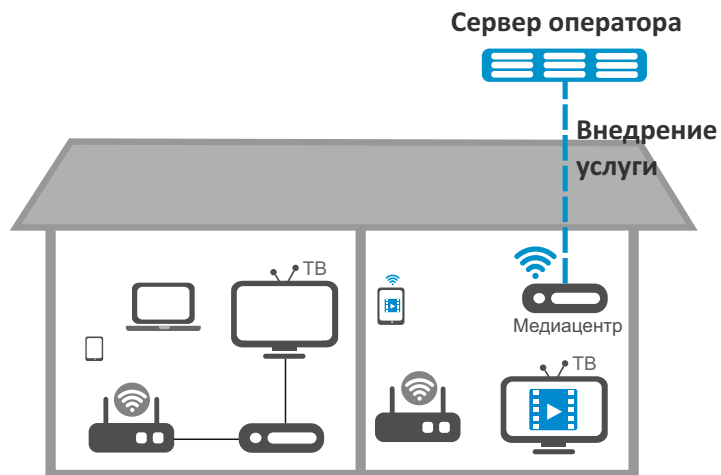

более
500 000 STB установлено в России

более
250 000 STB установлено в Казахстане

Возможность бесшовного внедрения новых сервисов И ПОДКЛЮЧЕНИЯ К НИМ ЛЮБОГО ПОЛЬЗОВАТЕЛЯ

В отличие от услуг IPTV, где услуга распространяется только на абонентов, подключенных к управляемой сети оператора

Системы управления и мониторинга

ELTEX. ACS - Система управления абонентскими устройствами

ACS (Автоматическая Система Конфигурации) это многофункциональное программное обеспечение для удалённого администрирования IPTV-медиацентрами и другого оборудования, поддерживающего протокол TR-069.