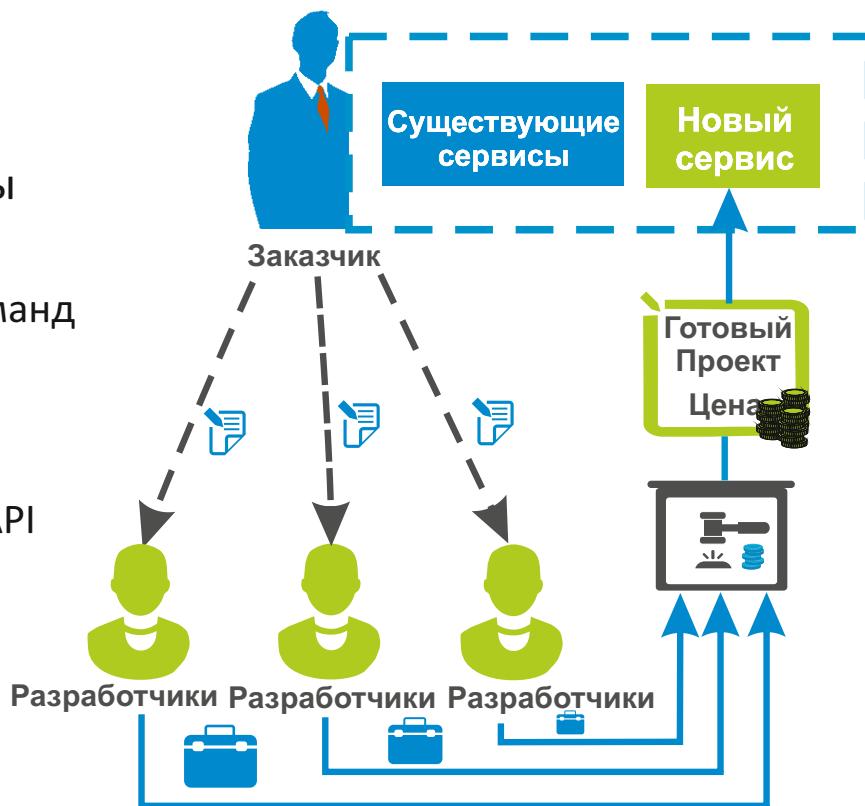

Новая схема предоставления услуг

ELTEX

- ✓ Все составляющие **под контролем** оператора
- ✓ Бесшовная замена на сервисы **других поставщиков**
- ✓ **Комплексные решения**, включающие в себя предложения от **разных поставщиков OTT**

Схема внедрения новых услуг на базе Android

Преимущества данной схемы

- ✓ Большое количество команд разработчиков
- ✓ Открытая платформа, API
- ✓ Развитые средства разработки
- ✓ Большое количество уже работающих сервисов, которые можно адаптировать под STB
- ✓ Возможность поддержки большого количества устройств от разных производителей

Системы управления и мониторинга

ELTEX. ACS - Система управления абонентскими устройствами

ACS (Автоматическая Система Конфигурации) это многофункциональное программное обеспечение для удалённого администрирования IPTV-медиацентрами и другого оборудования, поддерживающего протокол TR-069.