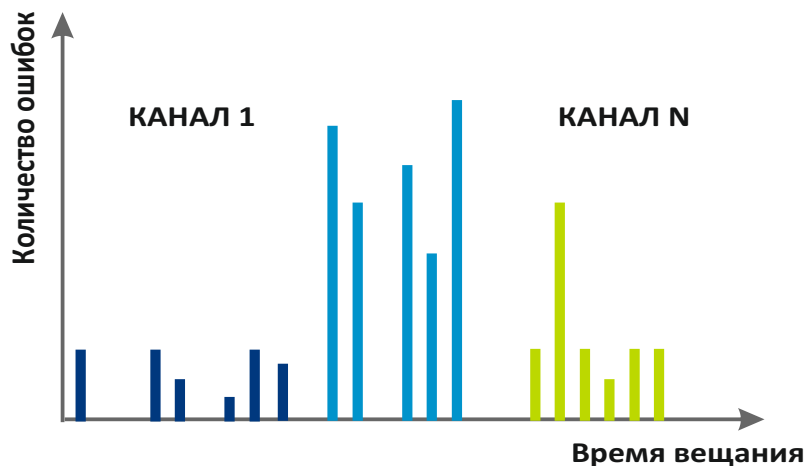

ELTEX.QMS - Система мониторинга качества предоставляемой услуги

Система «Eltex.QMS» позволяет в режиме реального времени контролировать параметры контента, его гарантированную доставку. Благодаря чему операторы связи смогут сэкономить время и средства, расходуемые на поиск и устранение причин ухудшения качества предоставляемых услуг.

- Счетчики транспортных ошибок
- Счетчики ошибок воспроизведения
- Статистика пропускной способности для HLS
- Общий трафик
- Статистика просмотра каналов